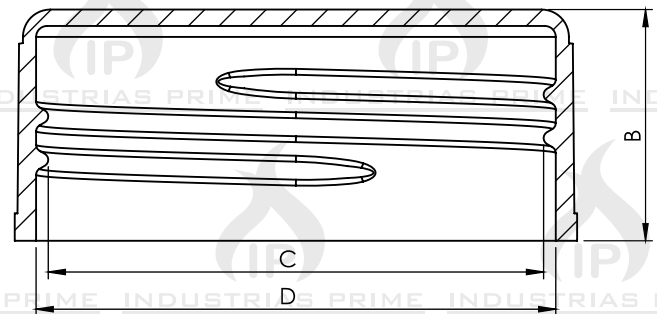

FICHA TÉCNICA

Tapa 38 mm

Sin Banda de Seguridad

FICHA TÉCNICA IP-TP-008 REV2
OCTUBRE 2018

CÓDIGO:	008
COLOR:	Varios
PESO:	3.6 gramos +/- 0.2
FORMA DE EMPAQUE:	Caja de cartón y bolsa de Polietileno, Contenido 3000 unidades
RESINA:	PP- Copolimero de impacto
GRADO ALIMENTICIO:	SI
POSIBILIDAD DE GRABADO:	SI
LINNER:	Polietileno, Inducción, Subtapa

Paso Rosca: 3.175 mm

DIMENSIONES:

A	DIÁMETRO EXTERNO TAPA	40.3 mm +/- 0.2
B	ALTURA TAPA	16.6 mm +/- 0.2
C	DIÁMETRO INTERNO ROSCA TAPA	35.3 mm +/- 0.2
D	DIÁMETRO EXTERNO ROSCA	37.15 mm +/- 0.2

ELABORADO: Ing. Andrés Villalobos